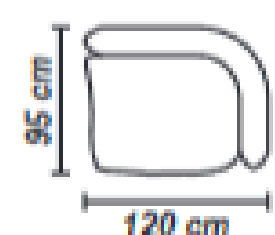

Moduláris kanapé, kerekített formában. Az ülőfelület tömörfa alapra épített szinuszrugós vázú, melyre poliuretán hideghab kerül.

sarokelem

homorú (konkáv)

homorú (konvex)